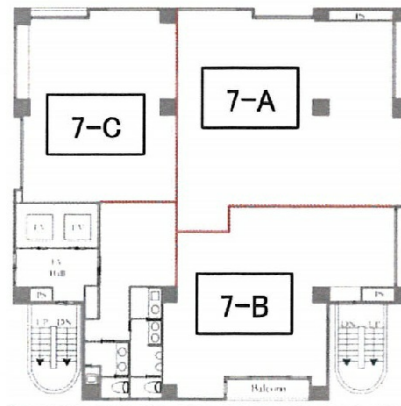

ヒキタカ木場ビル 7階43.81坪

東京都江東区塩浜2-2-10

物件MAP

賃貸条件	
坪数	43.81坪
階数	7階 (A)
入居可能日	
ビル情報	
所在地	東京都江東区塩浜2-2-10
最寄り駅	東京メトロ東西線 木場駅 徒歩13分
エリア	その他江東区
竣工	1992年6月
耐震	新耐震基準
階数	地上9階 地下1階
用途	事務所
構造	SRC造
設備情報	
エレベーター	2基
空調	個別空調
OAフロア	OAフロア
基準階天井高	2,400mm
光ファイバー	有り
トイレ	男女共用・室内
セキュリティ	有り
駐車場	有り

事務所移転の簡単検索サイト

Quick Service

クイックサービス

ヒキタカ木場ビル 7階43.81坪 東京都江東区塩浜2-2-10

その他江東区 (ビルID: 0002773) の賃貸オフィス

貸事務所・レンタルオフィス・オフィス移転ならQuickService

物件詳細はこちらから

0120-55-2620