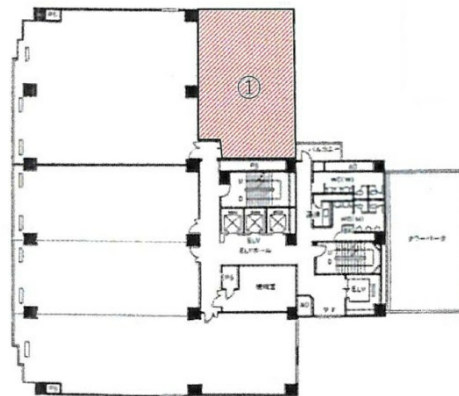

広島第一生命OSビルディング 12階29.94坪

広島県広島市南区的場町1-2-21

物件MAP

賃貸条件	
坪数	29.94坪
階数	12階
入居可能日	

ビル情報	
所在地	広島県広島市南区的場町1-2-21
最寄り駅	JR山陽本線 広島駅 徒歩6分 JR芸備線 広島駅 徒歩6分 広電1系統(宇品線) 広島駅 徒歩6分 広電2系統(宮島線) 広島駅 徒歩6分 広電1系統(宇品線) 稲荷町駅 徒歩2分
エリア	広島市南区エリア
竣工	1989年3月
耐震	新耐震基準
階数	地上12階 地下1階
用途	事務所
構造	SRC造

設備情報	
エレベーター	4基
空調	セントラル空調
OAフロア	OAフロア
基準階天井高	2,500mm
光ファイバー	有り
トイレ	男女別・室外
セキュリティ	有り
駐車場	有り