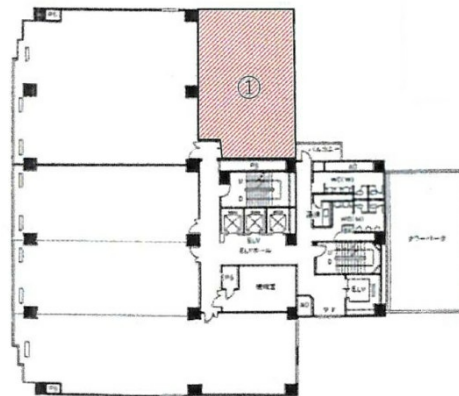

# 広島第一生命OSビルディング 12階29.94坪

広島県広島市南区的場町1-2-21

物件MAP

賃貸条件	
坪数	29.94坪
階数	12階
入居可能日	

ビル情報	
所在地	広島県広島市南区的場町1-2-21
最寄り駅	JR山陽本線 広島駅 徒歩6分 JR芸備線 広島駅 徒歩6分 広電1系統(宇品線) 広島駅 徒歩6分 広電2系統(宮島線) 広島駅 徒歩6分 広電1系統(宇品線) 稲荷町駅 徒歩2分
エリア	広島市南区エリア
竣工	1989年3月
耐震	新耐震基準
階数	地上12階 地下1階
用途	事務所
構造	SRC造

設備情報	
エレベーター	4基
空調	セントラル空調
OAフロア	OAフロア
基準階天井高	2,500mm
光ファイバー	有り
トイレ	男女別・室外
セキュリティ	有り
駐車場	有り