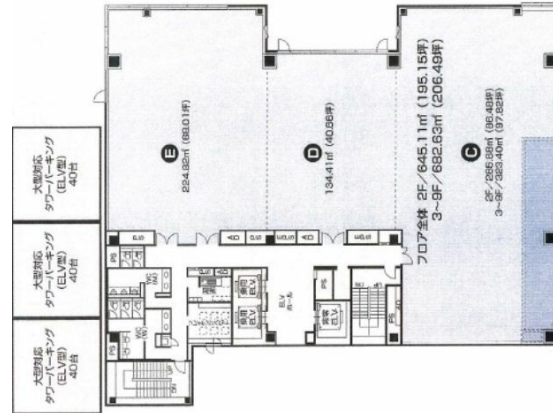

## 物件MAP

賃貸条件	
坪数	68坪
階数	6階 (E)
入居可能日	

ビル情報	
所在地	広島県広島市南区的場町1-2-19
最寄り駅	JR山陽本線 広島駅 徒歩5分 JR芸備線 広島駅 徒歩5分 広電1系統(宇品線) 広島駅 徒歩5分 広電2系統(宮島線) 広島駅 徒歩5分
エリア	広島市南区エリア
竣工	2003年3月
耐震	新耐震基準
階数	地上9階
用途	事務所
構造	S造

設備情報	
エレベーター	4基
空調	個別空調
OAフロア	OAフロア
基準階天井高	2,700mm
光ファイバー	有り
トイレ	男女別・室外
セキュリティ	有り
駐車場	有り