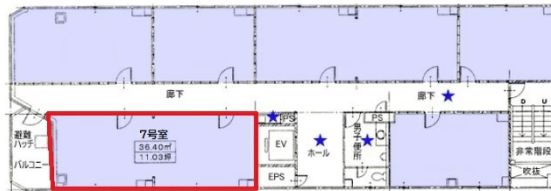

# クリスタルタワー 6階11.03坪

広島県広島市南区的場町1-1-21

## 物件MAP

賃貸条件	
坪数	11.03坪
階数	6階 (607)
入居可能日	

ビル情報	
所在地	広島県広島市南区的場町1-1-21
最寄り駅	JR山陽本線 広島駅 徒歩10分 JR芸備線 広島駅 徒歩10分 広電1系統(宇品線) 広島駅 徒歩10分 広電2系統(宮島線) 広島駅 徒歩10分 広電1系統(宇品線) 的場町駅 徒歩4分
エリア	広島市南区エリア
竣工	1991年8月
耐震	新耐震基準
階数	地上10階
用途	事務所
構造	S造