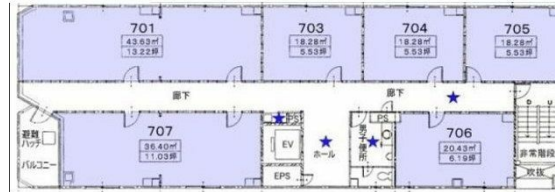

クリスタルタワー 5階11.03坪

広島県広島市南区的場町1-1-21

物件MAP

賃貸条件	
坪数	11.03坪
階数	5階 (507)
入居可能日	

ビル情報	
所在地	広島県広島市南区的場町1-1-21
最寄り駅	JR山陽本線 広島駅 徒歩10分 JR芸備線 広島駅 徒歩10分 広電1系統(宇品線) 広島駅 徒歩10分 広電2系統(宮島線) 広島駅 徒歩10分 広電1系統(宇品線) 的場町駅 徒歩4分
エリア	広島市南区エリア
竣工	1991年8月
耐震	新耐震基準
階数	地上10階
用途	事務所
構造	S造

設備情報	
エレベーター	1基
空調	個別空調
OAフロア	OAフロア
基準階天井高	2,400mm
光ファイバー	有り
トイレ	男女別・室外
セキュリティ	有り
駐車場	無し