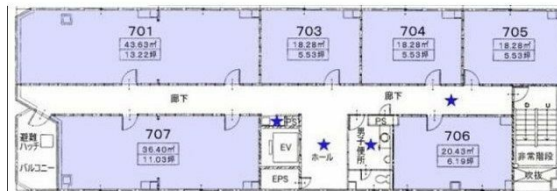

# クリスタルタワー 7階5.53坪

広島県広島市南区的場町1-1-21

## 物件MAP

賃貸条件	
坪数	5.53坪
階数	7階 (704)
入居可能日	
ビル情報	
所在地	広島県広島市南区的場町1-1-21
最寄り駅	JR山陽本線 広島駅 徒歩10分 JR芸備線 広島駅 徒歩10分 広電1系統(宇品線) 広島駅 徒歩10分 広電2系統(宮島線) 広島駅 徒歩10分 広電1系統(宇品線) 的場町駅 徒歩4分
エリア	広島市南区エリア
竣工	1991年8月
耐震	新耐震基準
階数	地上10階
用途	事務所
構造	S造
設備情報	
エレベーター	1基
空調	個別空調
OAフロア	OAフロア
基準階天井高	2,400mm
光ファイバー	有り
トイレ	男女別・室外
セキュリティ	有り
駐車場	無し