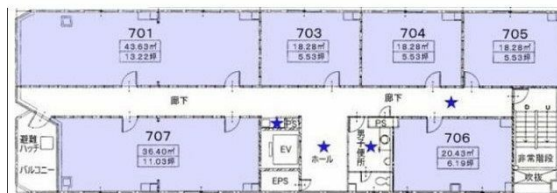

クリスタルタワー 3階5.53坪

広島県広島市南区的場町1-1-21

物件MAP

賃貸条件	
坪数	5.53坪
階数	3階 (302)
入居可能日	

ビル情報	
所在地	広島県広島市南区的場町1-1-21
最寄り駅	JR山陽本線 広島駅 徒歩10分 JR芸備線 広島駅 徒歩10分 広電1系統(宇品線) 広島駅 徒歩10分 広電2系統(宮島線) 広島駅 徒歩10分 広電1系統(宇品線) 的場町駅 徒歩4分
エリア	広島市南区エリア
竣工	1991年8月
耐震	新耐震基準
階数	地上10階
用途	事務所
構造	S造

設備情報	
エレベーター	1基
空調	個別空調
OAフロア	OAフロア
基準階天井高	2,400mm
光ファイバー	有り
トイレ	男女別・室外
セキュリティ	有り
駐車場	無し

事務所移転の簡単検索サイト

Quick Service

クイックサービス

クリスタルタワー 3階5.53坪 広島県広島市南区的場町1-1-21

広島市南区エリア (ビルID: 0002664) の賃貸オフィス

貸事務所・レンタルオフィス・オフィス移転ならQuickService