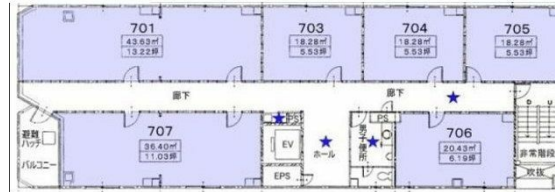

クリスタルタワー 9階6.19坪

広島県広島市南区的場町1-1-21

物件MAP

賃貸条件	
坪数	6.19坪
階数	9階 (906)
入居可能日	
ビル情報	
所在地	広島県広島市南区的場町1-1-21
最寄り駅	JR山陽本線 広島駅 徒歩10分 JR芸備線 広島駅 徒歩10分 広電1系統(宇品線) 広島駅 徒歩10分 広電2系統(宮島線) 広島駅 徒歩10分 広電1系統(宇品線) 的場町駅 徒歩4分
エリア	広島市南区エリア
竣工	1991年8月
耐震	新耐震基準
階数	地上10階
用途	事務所
構造	S造
設備情報	
エレベーター	1基
空調	個別空調
OAフロア	OAフロア
基準階天井高	2,400mm
光ファイバー	有り
トイレ	男女別・室外
セキュリティ	有り
駐車場	無し

事務所移転の簡単検索サイト

Quick Service

クイックサービス

クリスタルタワー 9階6.19坪 広島県広島市南区的場町1-1-21

広島市南区エリア (ビルID: 0002664) の賃貸オフィス

貸事務所・レンタルオフィス・オフィス移転ならQuickService

物件詳細はこちらから

0120-55-2620