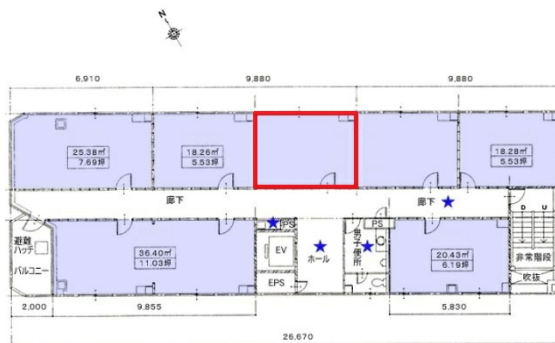

クリスタルタワー 9階5.53坪

広島県広島市南区的場町1-1-21

物件MAP

賃貸条件	
坪数	5.53坪
階数	9階 (903)
入居可能日	

ビル情報	
所在地	広島県広島市南区的場町1-1-21
最寄り駅	JR山陽本線 広島駅 徒歩10分 JR芸備線 広島駅 徒歩10分 広電1系統(宇品線) 広島駅 徒歩10分 広電2系統(宮島線) 広島駅 徒歩10分 広電1系統(宇品線) 的場町駅 徒歩4分
エリア	広島市南区エリア
竣工	1991年8月
耐震	新耐震基準
階数	地上10階
用途	事務所
構造	S造

設備情報	
エレベーター	1基
空調	個別空調
OAフロア	OAフロア
基準階天井高	2,400mm
光ファイバー	有り
トイレ	男女別・室外
セキュリティ	有り
駐車場	無し

事務所移転の簡単検索サイト

Quick Service

クイックサービス

クリスタルタワー 9階5.53坪 広島県広島市南区的場町1-1-21

広島市南区エリア (ビルID: 0002664) の賃貸オフィス

貸事務所・レンタルオフィス・オフィス移転ならQuickService