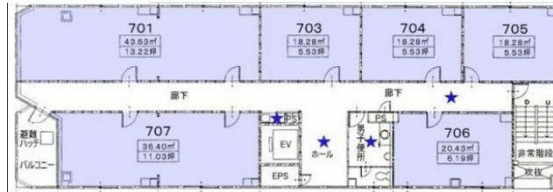

クリスタルタワー 5階5.53坪

広島県広島市南区的場町1-1-21

物件MAP

賃貸条件	
坪数	5.53坪
階数	5階
入居可能日	
ビル情報	
所在地	広島県広島市南区的場町1-1-21
最寄り駅	JR山陽本線 広島駅 徒歩10分 JR芸備線 広島駅 徒歩10分 広電1系統(宇品線) 広島駅 徒歩10分 広電2系統(宮島線) 広島駅 徒歩10分 広電1系統(宇品線) 的場町駅 徒歩4分
エリア	広島市南区エリア
竣工	1991年8月
耐震	新耐震基準
階数	地上10階
用途	事務所
構造	S造
設備情報	
エレベーター	1基
空調	個別空調
OAフロア	OAフロア
基準階天井高	2,400mm
光ファイバー	有り
トイレ	男女別・室外
セキュリティ	有り
駐車場	無し

事務所移転の簡単検索サイト

Quick Service

クイックサービス

クリスタルタワー 5階5.53坪 広島県広島市南区的場町1-1-21

広島市南区エリア (ビルID: 0002664) の賃貸オフィス

貸事務所・レンタルオフィス・オフィス移転ならQuickService

物件詳細はこちらから

0120-55-2620