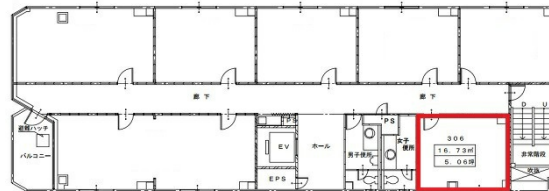

クリスタルタワー 3階5.06坪

広島県広島市南区的場町1-1-21

物件MAP

賃貸条件	
坪数	5.06坪
階数	3階 (306)
入居可能日	即日
ビル情報	
所在地	広島県広島市南区的場町1-1-21
最寄り駅	JR山陽本線 広島駅 徒歩10分 JR芸備線 広島駅 徒歩10分 広電1系統(宇品線) 広島駅 徒歩10分 広電2系統(宮島線) 広島駅 徒歩10分 広電1系統(宇品線) 的場町駅 徒歩4分
エリア	広島市南区エリア
竣工	1991年8月
耐震	新耐震基準
階数	地上10階
用途	事務所
構造	S造
設備情報	
エレベーター	1基
空調	個別空調
OAフロア	OAフロア
基準階天井高	2,400mm
光ファイバー	有り
トイレ	男女別・室外
セキュリティ	有り
駐車場	無し