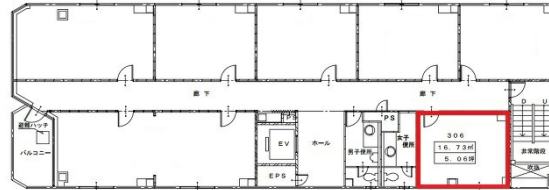

クリスタルタワー 3階5.06坪

広島県広島市南区的場町1-1-21

物件MAP

賃貸条件	
坪数	5.06坪
階数	3階 (306)
入居可能日	即日
ビル情報	
所在地	広島県広島市南区的場町1-1-21
最寄り駅	JR山陽本線 広島駅 徒歩10分 JR芸備線 広島駅 徒歩10分 広電1系統(宇品線) 広島駅 徒歩10分 広電2系統(宮島線) 広島駅 徒歩10分 広電1系統(宇品線) 的場町駅 徒歩4分
エリア	広島市南区エリア
竣工	1991年8月
耐震	新耐震基準
階数	地上10階
用途	事務所
構造	S造
設備情報	
エレベーター	1基
空調	個別空調
OAフロア	OAフロア
基準階天井高	2,400mm
光ファイバー	有り
トイレ	男女別・室外
セキュリティ	有り
駐車場	無し