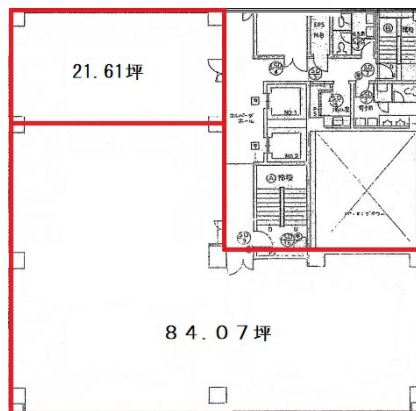

太陽生命広島松川町ビル 5階84.07坪

広島県広島市南区松川町1-19

物件MAP

賃貸条件	
坪数	84.07坪
階数	5階
入居可能日	
ビル情報	
所在地	広島県広島市南区松川町1-19
最寄り駅	広電1系統(宇品線) 稲荷町駅 徒歩2分 広電2系統(宮島線) 稲荷町駅 徒歩2分 広電6系統(江波線) 稲荷町駅 徒歩2分
エリア	広島市南区エリア
竣工	1987年3月
耐震	新耐震基準
階数	地上8階
用途	事務所
構造	SRC造
設備情報	
エレベーター	2基
空調	個別空調
OAフロア	タイルカーペット
基準階天井高	2,450mm
光ファイバー	有り
トイレ	男女別・室外
セキュリティ	有り
駐車場	有り