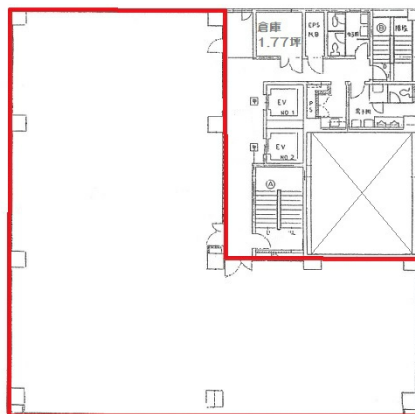

太陽生命広島松川町ビル 5階105.68坪

広島県広島市南区松川町1-19

物件MAP

賃貸条件	
坪数	105.68坪
階数	5階
入居可能日	
ビル情報	
所在地	広島県広島市南区松川町1-19
最寄り駅	広電1系統(宇品線) 稲荷町駅 徒歩2分 広電2系統(宮島線) 稲荷町駅 徒歩2分 広電6系統(江波線) 稲荷町駅 徒歩2分
エリア	広島市南区エリア
竣工	1987年3月
耐震	新耐震基準
階数	地上8階
用途	事務所
構造	SRC造
設備情報	
エレベーター	2基
空調	個別空調
OAフロア	タイルカーペット
基準階天井高	2,450mm
光ファイバー	有り
トイレ	男女別・室外
セキュリティ	有り
駐車場	有り