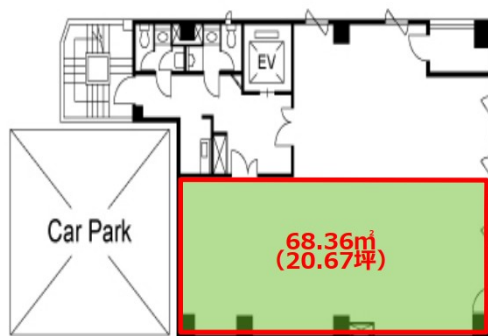

アフロディテビル 5階20.67坪

広島県広島市南区金屋町2-14

物件MAP

賃貸条件	
坪数	20.67坪
階数	5階
入居可能日	
ビル情報	
所在地	広島県広島市南区金屋町2-14
最寄り駅	広電1系統(宇品線) 稲荷町駅 徒歩1分 広電2系統(宮島線) 稲荷町駅 徒歩1分 広電6系統(江波線) 稲荷町駅 徒歩1分
エリア	広島市南区エリア
竣工	2000年2月
耐震	新耐震基準
階数	地上9階
用途	事務所
構造	S造
設備情報	
エレベーター	1基
空調	個別空調
OAフロア	OAフロア
基準階天井高	2,550mm
光ファイバー	有り
トイレ	男女別・室外
セキュリティ	有り
駐車場	有り