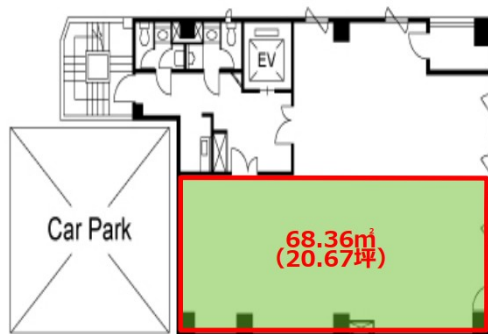

アフロディテビル 3階20.67坪

広島県広島市南区金屋町2-14

物件MAP

賃貸条件	
坪数	20.67坪
階数	3階
入居可能日	
ビル情報	
所在地	広島県広島市南区金屋町2-14
最寄り駅	広電1系統(宇品線) 稲荷町駅 徒歩1分 広電2系統(宮島線) 稲荷町駅 徒歩1分 広電6系統(江波線) 稲荷町駅 徒歩1分
エリア	広島市南区エリア
竣工	2000年2月
耐震	新耐震基準
階数	地上9階
用途	事務所
構造	S造
設備情報	
エレベーター	1基
空調	個別空調
OAフロア	OAフロア
基準階天井高	2,550mm
光ファイバー	有り
トイレ	男女別・室外
セキュリティ	有り
駐車場	有り