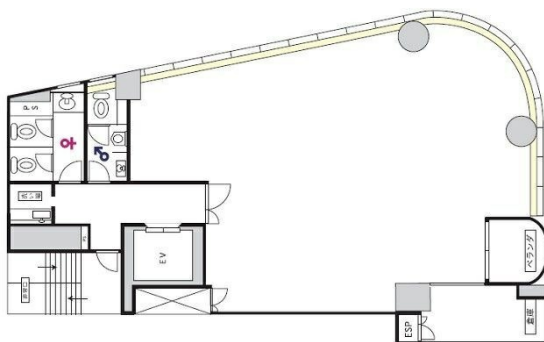

## 物件MAP

賃貸条件	
坪数	39.67坪
階数	4階
入居可能日	

ビル情報	
所在地	広島県広島市南区京橋町9-3
最寄り駅	広電1系統(宇品線) 稲荷町駅 徒歩3分 広電2系統(宮島線) 稲荷町駅 徒歩3分 広電6系統(江波線) 稲荷町駅 徒歩3分 JR山陽本線 広島駅 徒歩6分
エリア	広島市南区エリア
竣工	1992年1月
耐震	新耐震基準
階数	地上7階 地下1階
用途	事務所
構造	SRC造