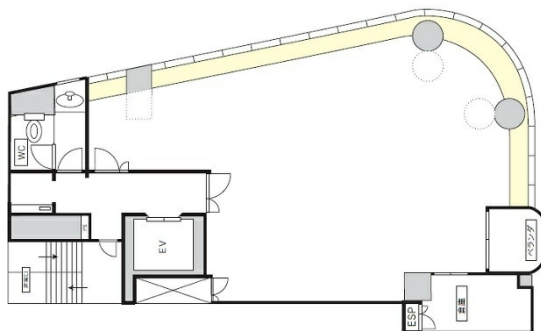

クリスタ京橋ビル 6階36.38坪

広島県広島市南区京橋町9-3

物件MAP

賃貸条件	
坪数	36.38坪
階数	6階
入居可能日	
ビル情報	
所在地	広島県広島市南区京橋町9-3
最寄り駅	広電1系統(宇品線) 稲荷町駅 徒歩3分 広電2系統(宮島線) 稲荷町駅 徒歩3分 広電6系統(江波線) 稲荷町駅 徒歩3分 JR山陽本線 広島駅 徒歩6分
エリア	広島市南区エリア
竣工	1992年1月
耐震	新耐震基準
階数	地上7階 地下1階
用途	事務所
構造	SRC造
設備情報	
エレベーター	1基
空調	個別空調
OAフロア	タイルカーペット
基準階天井高	2,500mm
光ファイバー	有り
トイレ	男女共用・室外
セキュリティ	有り
駐車場	有り