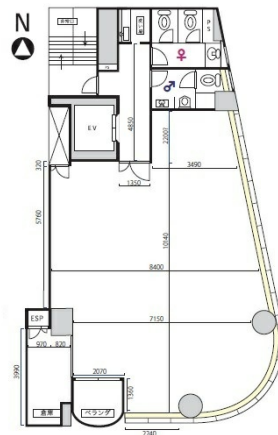

クリスタ京橋ビル 3階39.67坪

広島県広島市南区京橋町9-3

物件MAP

賃貸条件	
坪数	39.67坪
階数	3階
入居可能日	
ビル情報	
所在地	広島県広島市南区京橋町9-3
最寄り駅	広電1系統(宇品線) 稲荷町駅 徒歩3分 広電2系統(宮島線) 稲荷町駅 徒歩3分 広電6系統(江波線) 稲荷町駅 徒歩3分 JR山陽本線 広島駅 徒歩6分
エリア	広島市南区エリア
竣工	1992年1月
耐震	新耐震基準
階数	地上7階 地下1階
用途	事務所
構造	SRC造
設備情報	
エレベーター	1基
空調	個別空調
OAフロア	タイルカーペット
基準階天井高	2,500mm
光ファイバー	有り
トイレ	男女共用・室外
セキュリティ	有り
駐車場	有り

クリスタ京橋ビル 3階39.67坪 広島県広島市南区京橋町9-3

広島市南区エリア (ビルID: 0002648) の賃貸オフィス

貸事務所・レンタルオフィス・オフィス移転ならQuickService

物件詳細はこちらから

 0120-55-2620

【受付時間】平日9:30~18:30