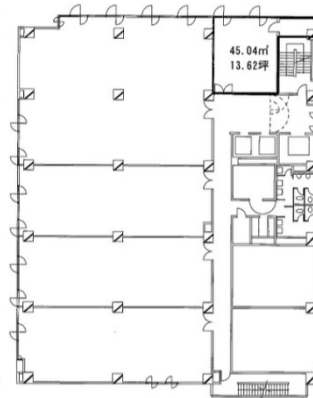

大樹生命広島駅前ビル 7階13.62坪

広島県広島市南区京橋町1-23

物件MAP

賃貸条件	
坪数	13.62坪
階数	7階
入居可能日	
ビル情報	
所在地	広島県広島市南区京橋町1-23
最寄り駅	JR山陽本線 広島駅 徒歩4分 JR芸備線 広島駅 徒歩4分 広電1系統(宇品線) 広島駅 徒歩4分 広電2系統(宮島線) 広島駅 徒歩4分
エリア	広島市南区エリア
竣工	1984年11月
耐震	新耐震基準
階数	地上10階 地下1階
用途	事務所
構造	SRC造
設備情報	
エレベーター	3基
空調	
OAフロア	OAフロア
基準階天井高	2,500mm
光ファイバー	有り
トイレ	男女別・室外
セキュリティ	有り
駐車場	有り