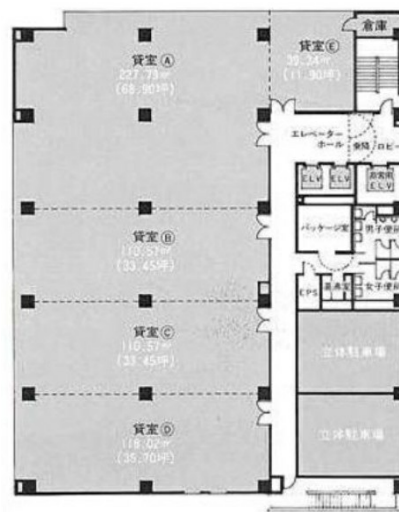

大樹生命広島駅前ビル 地下1階100坪

広島県広島市南区京橋町1-23

物件MAP

賃貸条件	
坪数	100坪
階数	B1階
入居可能日	
ビル情報	
所在地	広島県広島市南区京橋町1-23
最寄り駅	JR山陽本線 広島駅 徒歩4分 JR芸備線 広島駅 徒歩4分 広電1系統(宇品線) 広島駅 徒歩4分 広電2系統(宮島線) 広島駅 徒歩4分
エリア	広島市南区エリア
竣工	1984年11月
耐震	新耐震基準
階数	地上10階 地下1階
用途	倉庫・工場
構造	SRC造
設備情報	
エレベーター	3基
空調	
OAフロア	OAフロア
基準階天井高	2,500mm
光ファイバー	有り
トイレ	男女別・室外
セキュリティ	有り
駐車場	有り

事務所移転の簡単検索サイト

Quick Service

クイックサービス

大樹生命広島駅前ビル 地下1階100坪 広島県広島市南区京橋町1-23

広島市南区エリア (ビルID: 0002644) の賃貸オフィス

貸事務所・レンタルオフィス・オフィス移転ならQuickService

物件詳細はこちらから

0120-55-2620