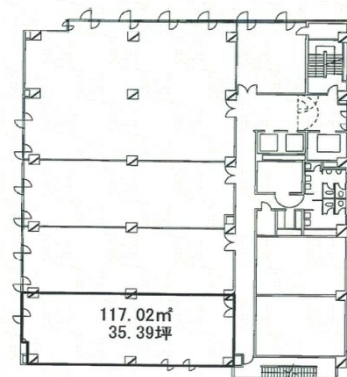

大樹生命広島駅前ビル 8階35.39坪

広島県広島市南区京橋町1-23

物件MAP

賃貸条件	
坪数	35.39坪
階数	8階
入居可能日	
ビル情報	
所在地	広島県広島市南区京橋町1-23
最寄り駅	JR山陽本線 広島駅 徒歩4分 JR芸備線 広島駅 徒歩4分 広電1系統(宇品線) 広島駅 徒歩4分 広電2系統(宮島線) 広島駅 徒歩4分
エリア	広島市南区エリア
竣工	1984年11月
耐震	新耐震基準
階数	地上10階 地下1階
用途	事務所
構造	SRC造
設備情報	
エレベーター	3基
空調	
OAフロア	OAフロア
基準階天井高	2,500mm
光ファイバー	有り
トイレ	男女別・室外
セキュリティ	有り
駐車場	有り