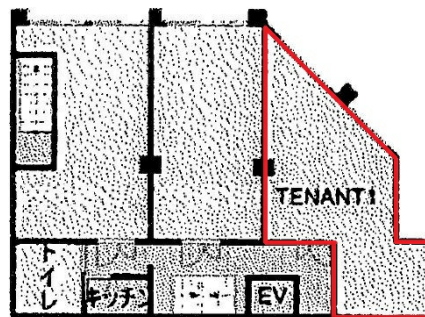

# 新京橋ビル 8階26.44坪

広島県広島市南区京橋町1-2

## 物件MAP

賃貸条件	
月額賃料	219,450円 (税別)
坪数	26.44坪
坪単価	8,300円 (税別)
共益費	40,000円
礼金	無し
敷金 (保証金)	12ヶ月
階数	8階 (801)
入居可能日	即日
ビル情報	
所在地	広島県広島市南区京橋町1-2
最寄り駅	JR山陽本線 広島駅 徒歩5分 広電1系統(宇品線) 広島駅 徒歩5分 広電2系統(宮島線) 広島駅 徒歩5分 広電5系統(比治山線) 広島駅 徒歩5分
エリア	広島市南区エリア
竣工	1974年11月
耐震	旧耐震基準
階数	地上10階
用途	事務所/店舗
構造	S造
設備情報	
エレベーター	1基
空調	個別空調
OAフロア	Pタイル
基準階天井高	
光ファイバー	無し
トイレ	男女別・室外
セキュリティ	無し
駐車場	無し