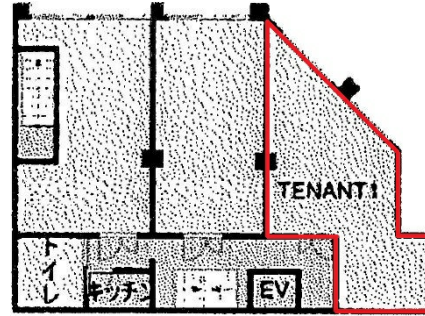

## 物件MAP

賃貸条件	
月額賃料	219,450円（税別）
坪数	26.44坪
坪単価	8,300円（税別）
共益費	40,000円
礼金	無し
敷金（保証金）	12ヶ月
階数	8階（801）
入居可能日	即日

ビル情報	
所在地	広島県広島市南区京橋町1-2
最寄り駅	JR山陽本線 広島駅 徒歩5分 広電1系統(宇品線) 広島駅 徒歩5分 広電2系統(宮島線) 広島駅 徒歩5分 広電5系統(比治山線) 広島駅 徒歩5分
エリア	広島市南区エリア
竣工	1974年11月
耐震	旧耐震基準
階数	地上10階
用途	事務所/店舗
構造	S造