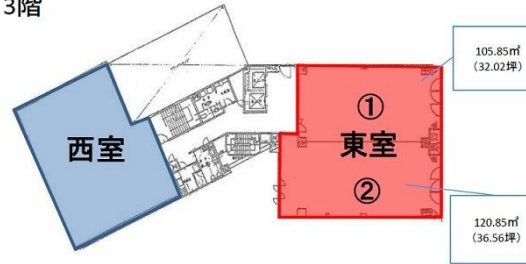

三共稲荷町ビル 3階50.55坪

広島県広島市南区稲荷町5-18

3階

物件MAP

賃貸条件	
坪数	50.55坪
階数	3階 (西)
入居可能日	

ビル情報	
所在地	広島県広島市南区稲荷町5-18
最寄り駅	広電1系統(宇品線) 稲荷町駅 徒歩3分 広電2系統(宮島線) 稲荷町駅 徒歩3分 広電6系統(江波線) 稲荷町駅 徒歩3分
エリア	広島市南区エリア
竣工	1992年5月
耐震	新耐震基準
階数	地上8階
用途	事務所
構造	RC造

設備情報	
エレベーター	2基
空調	個別空調
OAフロア	OAフロア
基準階天井高	2,600mm
光ファイバー	有り
トイレ	男女別・室外
セキュリティ	有り
駐車場	有り

事務所移転の簡単検索サイト

Quick Service

クイックサービス

三共稲荷町ビル 3階50.55坪 広島県広島市南区稲荷町5-18

広島市南区エリア (ビルID: 0002639) の賃貸オフィス

貸事務所・レンタルオフィス・オフィス移転ならQuickService