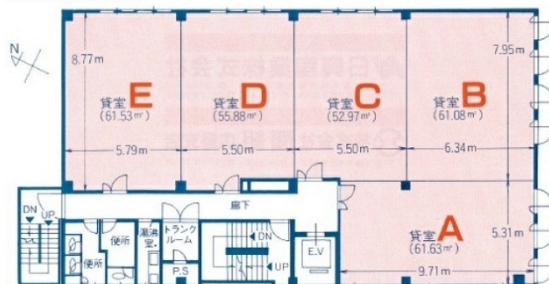

# 尾崎ビル 5階13.23坪

広島県広島市南区稲荷町4-5

## 物件MAP

賃貸条件	
坪数	13.23坪
階数	5階 (503)
入居可能日	
ビル情報	
所在地	広島県広島市南区稲荷町4-5
最寄り駅	広電1系統(宇品線) 稲荷町駅 徒歩1分 広電2系統(宮島線) 稲荷町駅 徒歩1分 広電6系統(江波線) 稲荷町駅 徒歩1分
エリア	広島市南区エリア
竣工	1977年8月
耐震	旧耐震基準
階数	地上9階 地下1階
用途	事務所
構造	S造、一部SRC造
設備情報	
エレベーター	1基
空調	個別空調
OAフロア	タイルカーペット
基準階天井高	2,500mm
光ファイバー	有り
トイレ	男女別・室外
セキュリティ	有り
駐車場	有り