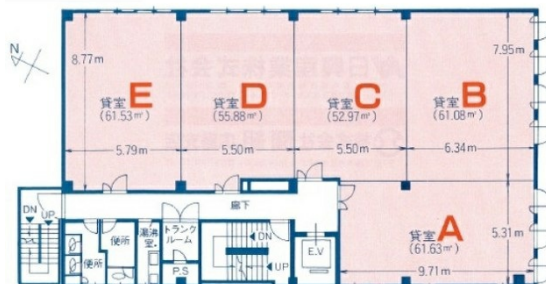

尾崎ビル 5階13.23坪

広島県広島市南区稲荷町4-5

物件MAP

賃貸条件	
坪数	13.23坪
階数	5階 (503)
入居可能日	
ビル情報	
所在地	広島県広島市南区稲荷町4-5
最寄り駅	広電1系統(宇品線) 稲荷町駅 徒歩1分 広電2系統(宮島線) 稲荷町駅 徒歩1分 広電6系統(江波線) 稲荷町駅 徒歩1分
エリア	広島市南区エリア
竣工	1977年8月
耐震	旧耐震基準
階数	地上9階 地下1階
用途	事務所
構造	S造、一部SRC造
設備情報	
エレベーター	1基
空調	個別空調
OAフロア	タイルカーペット
基準階天井高	2,500mm
光ファイバー	有り
トイレ	男女別・室外
セキュリティ	有り
駐車場	有り

事務所移転の簡単検索サイト

Quick Service

クイックサービス

尾崎ビル 5階13.23坪 広島県広島市南区稲荷町4-5

広島市南区エリア (ビルID: 0002638) の賃貸オフィス

貸事務所・レンタルオフィス・オフィス移転なら**QuickService**

物件詳細はこちらから

 **0120-55-2620**