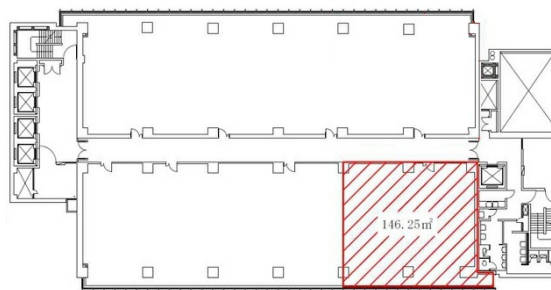

広島稲荷町NKビル 12階43.1坪

広島県広島市南区稲荷町4-1

物件MAP

賃貸条件	
月額賃料	相談
坪数	43.1坪
坪単価	相談
共益費	賃料に含む
礼金	無し
敷金（保証金）	12ヶ月
階数	12階
入居可能日	即日

ビル情報	
所在地	広島県広島市南区稲荷町4-1
最寄り駅	広電1系統(宇品線) 稲荷町駅 徒歩1分 広電2系統(宮島線) 稲荷町駅 徒歩1分 広電6系統(江波線) 稲荷町駅 徒歩1分
エリア	広島市南区エリア
竣工	1970年5月
耐震	耐震補強済
階数	地上13階 地下1階
用途	事務所
構造	SRC造

設備情報	
エレベーター	5基
空調	
OAフロア	OAフロア
基準階天井高	2,600mm
光ファイバー	有り
トイレ	男女別・室外
セキュリティ	有り
駐車場	有り