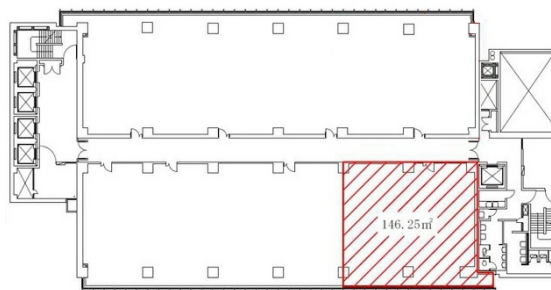

広島稲荷町NKビル 12階43.1坪

広島県広島市南区稲荷町4-1

物件MAP

賃貸条件	
月額賃料	相談
坪数	43.1坪
坪単価	相談
共益費	賃料に含む
礼金	無し
敷金（保証金）	12ヶ月
階数	12階
入居可能日	即日
ビル情報	
所在地	広島県広島市南区稲荷町4-1
最寄り駅	広電1系統(宇品線) 稲荷町駅 徒歩1分 広電2系統(宮島線) 稲荷町駅 徒歩1分 広電6系統(江波線) 稲荷町駅 徒歩1分
エリア	広島市南区エリア
竣工	1970年5月
耐震	耐震補強済
階数	地上13階 地下1階
用途	事務所
構造	SRC造
設備情報	
エレベーター	5基
空調	
OAフロア	OAフロア
基準階天井高	2,600mm
光ファイバー	有り
トイレ	男女別・室外
セキュリティ	有り
駐車場	有り