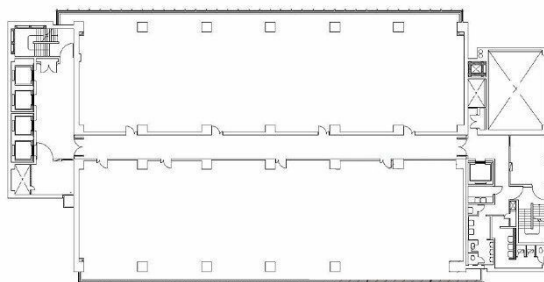

## 物件MAP

賃貸条件	
坪数	42.8坪
階数	3階
入居可能日	
ビル情報	
所在地	広島県広島市南区稲荷町4-1
最寄り駅	広電1系統(宇品線) 稲荷町駅 徒歩1分 広電2系統(宮島線) 稲荷町駅 徒歩1分 広電6系統(江波線) 稲荷町駅 徒歩1分
エリア	広島市南区エリア
竣工	1970年5月
耐震	耐震補強済
階数	地上13階 地下1階
用途	事務所
構造	SRC造
設備情報	
エレベーター	5基
空調	
OAフロア	OAフロア
基準階天井高	2,600mm
光ファイバー	有り
トイレ	男女別・室外
セキュリティ	有り
駐車場	有り