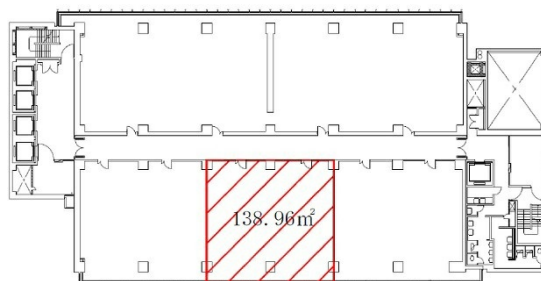

広島稲荷町NKビル 3階42.03坪

広島県広島市南区稲荷町4-1

物件MAP

賃貸条件	
月額賃料	相談
坪数	42.03坪
坪単価	相談
共益費	賃料に含む
礼金	無し
敷金（保証金）	12ヶ月
階数	3階
入居可能日	即日

ビル情報	
所在地	広島県広島市南区稲荷町4-1
最寄り駅	広電1系統(宇品線) 稲荷町駅 徒歩1分 広電2系統(宮島線) 稲荷町駅 徒歩1分 広電6系統(江波線) 稲荷町駅 徒歩1分
エリア	広島市南区エリア
竣工	1970年5月
耐震	耐震補強済
階数	地上13階 地下1階
用途	事務所
構造	SRC造

設備情報	
エレベーター	5基
空調	
OAフロア	OAフロア
基準階天井高	2,600mm
光ファイバー	有り
トイレ	男女別・室外
セキュリティ	有り
駐車場	有り