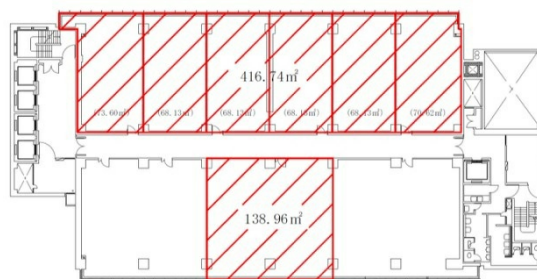

## 物件MAP

賃貸条件	
坪数	126.06坪
階数	3階
入居可能日	
ビル情報	
所在地	広島県広島市南区稲荷町4-1
最寄り駅	広電1系統(宇品線) 稲荷町駅 徒歩1分 広電2系統(宮島線) 稲荷町駅 徒歩1分 広電6系統(江波線) 稲荷町駅 徒歩1分
エリア	広島市南区エリア
竣工	1970年5月
耐震	耐震補強済
階数	地上13階 地下1階
用途	事務所
構造	SRC造
設備情報	
エレベーター	5基
空調	
OAフロア	OAフロア
基準階天井高	2,600mm
光ファイバー	有り
トイレ	男女別・室外
セキュリティ	有り
駐車場	有り