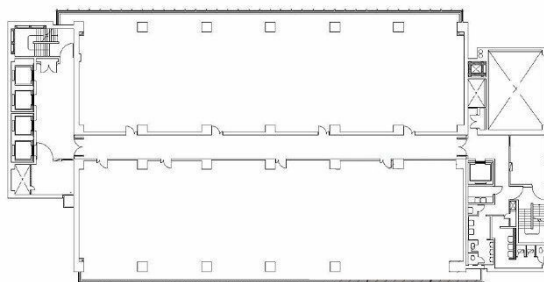

広島稲荷町NKビル 5階42.3坪

広島県広島市南区稲荷町4-1

物件MAP

賃貸条件	
坪数	42.3坪
階数	5階
入居可能日	
ビル情報	
所在地	広島県広島市南区稲荷町4-1
最寄り駅	広電1系統(宇品線) 稲荷町駅 徒歩1分 広電2系統(宮島線) 稲荷町駅 徒歩1分 広電6系統(江波線) 稲荷町駅 徒歩1分
エリア	広島市南区エリア
竣工	1970年5月
耐震	耐震補強済
階数	地上13階 地下1階
用途	事務所
構造	SRC造
設備情報	
エレベーター	5基
空調	
OAフロア	OAフロア
基準階天井高	2,600mm
光ファイバー	有り
トイレ	男女別・室外
セキュリティ	有り
駐車場	有り