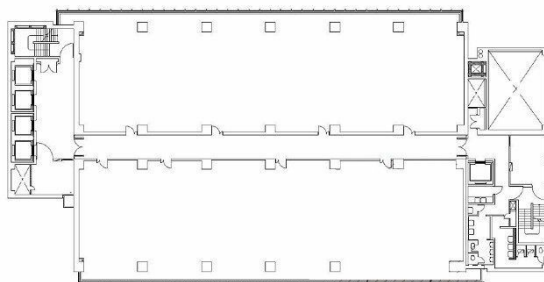

## 物件MAP

賃貸条件	
坪数	21.23坪
階数	4階
入居可能日	
ビル情報	
所在地	広島県広島市南区稲荷町4-1
最寄り駅	広電1系統(宇品線) 稲荷町駅 徒歩1分 広電2系統(宮島線) 稲荷町駅 徒歩1分 広電6系統(江波線) 稲荷町駅 徒歩1分
エリア	広島市南区エリア
竣工	1970年5月
耐震	耐震補強済
階数	地上13階 地下1階
用途	事務所
構造	SRC造
設備情報	
エレベーター	5基
空調	
OAフロア	OAフロア
基準階天井高	2,600mm
光ファイバー	有り
トイレ	男女別・室外
セキュリティ	有り
駐車場	有り