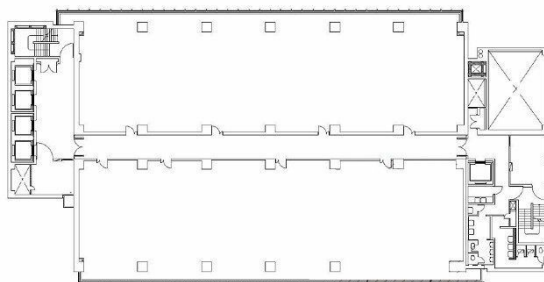

広島稲荷町NKビル 4階21.23坪

広島県広島市南区稲荷町4-1

物件MAP

賃貸条件	
坪数	21.23坪
階数	4階
入居可能日	
ビル情報	
所在地	広島県広島市南区稲荷町4-1
最寄り駅	広電1系統(宇品線) 稲荷町駅 徒歩1分 広電2系統(宮島線) 稲荷町駅 徒歩1分 広電6系統(江波線) 稲荷町駅 徒歩1分
エリア	広島市南区エリア
竣工	1970年5月
耐震	耐震補強済
階数	地上13階 地下1階
用途	事務所
構造	SRC造
設備情報	
エレベーター	5基
空調	
OAフロア	OAフロア
基準階天井高	2,600mm
光ファイバー	有り
トイレ	男女別・室外
セキュリティ	有り
駐車場	有り