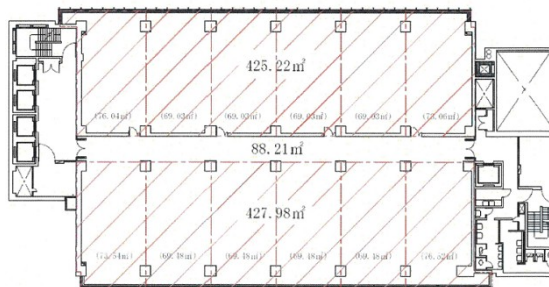

## 物件MAP

賃貸条件	
坪数	43.26坪
階数	10階
入居可能日	

ビル情報	
所在地	広島県広島市南区稲荷町4-1
最寄り駅	広電1系統(宇品線) 稲荷町駅 徒歩1分 広電2系統(宮島線) 稲荷町駅 徒歩1分 広電6系統(江波線) 稲荷町駅 徒歩1分
エリア	広島市南区エリア
竣工	1970年5月
耐震	耐震補強済
階数	地上13階 地下1階
用途	事務所
構造	SRC造

設備情報	
エレベーター	5基
空調	
OAフロア	OAフロア
基準階天井高	2,600mm
光ファイバー	有り
トイレ	男女別・室外
セキュリティ	有り
駐車場	有り