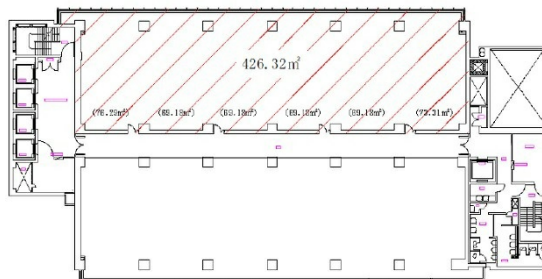

## 物件MAP

賃貸条件	
坪数	85.85坪
階数	12階
入居可能日	
ビル情報	
所在地	広島県広島市南区稲荷町4-1
最寄り駅	広電1系統(宇品線) 稲荷町駅 徒歩1分 広電2系統(宮島線) 稲荷町駅 徒歩1分 広電6系統(江波線) 稲荷町駅 徒歩1分
エリア	広島市南区エリア
竣工	1970年5月
耐震	耐震補強済
階数	地上13階 地下1階
用途	事務所
構造	SRC造
設備情報	
エレベーター	5基
空調	
OAフロア	OAフロア
基準階天井高	2,600mm
光ファイバー	有り
トイレ	男女別・室外
セキュリティ	有り
駐車場	有り