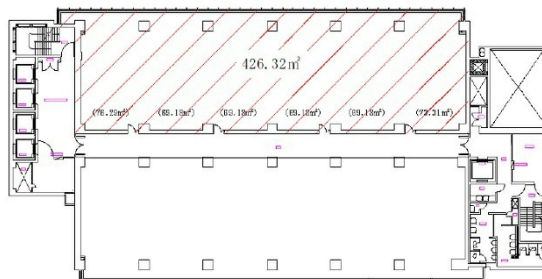

広島稲荷町NKビル 12階85.85坪

広島県広島市南区稲荷町4-1

物件MAP

賃貸条件	
坪数	85.85坪
階数	12階
入居可能日	
ビル情報	
所在地	広島県広島市南区稲荷町4-1
最寄り駅	広電1系統(宇品線) 稲荷町駅 徒歩1分 広電2系統(宮島線) 稲荷町駅 徒歩1分 広電6系統(江波線) 稲荷町駅 徒歩1分
エリア	広島市南区エリア
竣工	1970年5月
耐震	耐震補強済
階数	地上13階 地下1階
用途	事務所
構造	SRC造
設備情報	
エレベーター	5基
空調	
OAフロア	OAフロア
基準階天井高	2,600mm
光ファイバー	有り
トイレ	男女別・室外
セキュリティ	有り
駐車場	有り