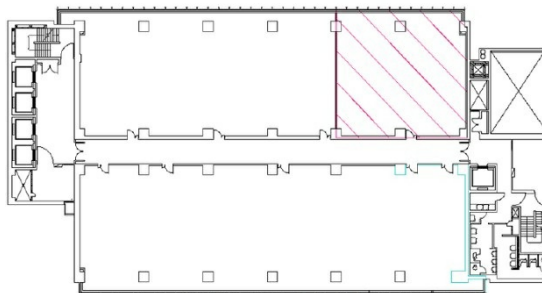

広島稲荷町NKビル 13階43.19坪

広島県広島市南区稲荷町4-1

物件MAP

賃貸条件	
坪数	43.19坪
階数	13階
入居可能日	
ビル情報	
所在地	広島県広島市南区稲荷町4-1
最寄り駅	広電1系統(宇品線) 稲荷町駅 徒歩1分 広電2系統(宮島線) 稲荷町駅 徒歩1分 広電6系統(江波線) 稲荷町駅 徒歩1分
エリア	広島市南区エリア
竣工	1970年5月
耐震	耐震補強済
階数	地上13階 地下1階
用途	事務所
構造	SRC造
設備情報	
エレベーター	5基
空調	
OAフロア	OAフロア
基準階天井高	2,600mm
光ファイバー	有り
トイレ	男女別・室外
セキュリティ	有り
駐車場	有り