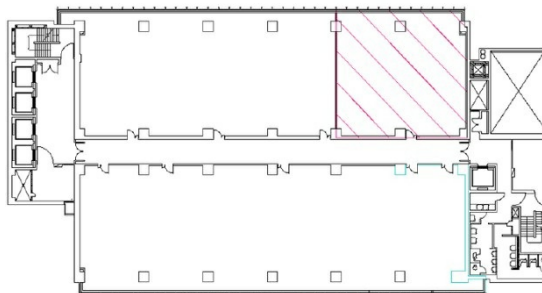

## 物件MAP

賃貸条件	
坪数	43.19坪
階数	13階
入居可能日	
ビル情報	
所在地	広島県広島市南区稲荷町4-1
最寄り駅	広電1系統(宇品線) 稲荷町駅 徒歩1分 広電2系統(宮島線) 稲荷町駅 徒歩1分 広電6系統(江波線) 稲荷町駅 徒歩1分
エリア	広島市南区エリア
竣工	1970年5月
耐震	耐震補強済
階数	地上13階 地下1階
用途	事務所
構造	SRC造
設備情報	
エレベーター	5基
空調	
OAフロア	OAフロア
基準階天井高	2,600mm
光ファイバー	有り
トイレ	男女別・室外
セキュリティ	有り
駐車場	有り