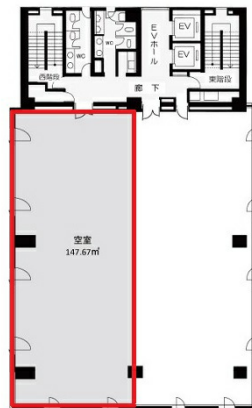

和光稲荷町ビル 8階44.67坪

広島県広島市南区稲荷町2-14

物件MAP

賃貸条件	
月額賃料	相談
坪数	44.67坪
坪単価	相談
共益費	相談
礼金	無し
敷金（保証金）	8ヶ月
階数	8階
入居可能日	即日

ビル情報	
所在地	広島県広島市南区稲荷町2-14
最寄り駅	広電1系統(宇品線) 稲荷町駅 徒歩1分 広電2系統(宮島線) 稲荷町駅 徒歩1分 広電6系統(江波線) 稲荷町駅 徒歩1分
エリア	広島市南区エリア
竣工	1991年11月
耐震	新耐震基準
階数	地上9階 地下1階
用途	事務所
構造	SRC造

設備情報	
エレベーター	2基
空調	個別空調
OAフロア	OAフロア
基準階天井高	2,600mm
光ファイバー	有り
トイレ	男女別・室外
セキュリティ	有り
駐車場	有り

事務所移転の簡単検索サイト

Quick Service

クイックサービス

和光稲荷町ビル 8階44.67坪 広島県広島市南区稲荷町2-14

広島市南区エリア（ビルID：0002634）の賃貸オフィス

貸事務所・レンタルオフィス・オフィス移転なら**QuickService**