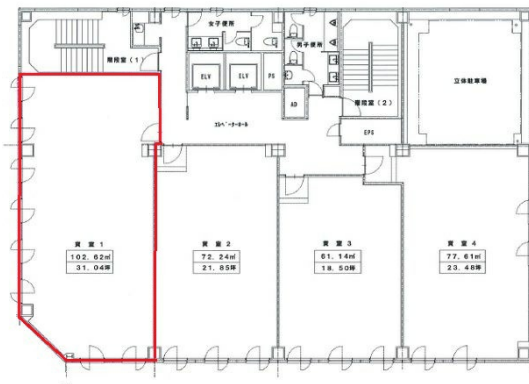

ロイヤルタワー 3階31.04坪

広島県広島市南区稲荷町1-1

物件MAP

賃貸条件	
坪数	31.04坪
階数	3階
入居可能日	
ビル情報	
所在地	広島県広島市南区稲荷町1-1
最寄り駅	JR山陽本線 広島駅 徒歩7分 JR芸備線 広島駅 徒歩7分 広電1系統(宇品線) 広島駅 徒歩7分 広電2系統(宮島線) 広島駅 徒歩7分
エリア	広島市南区エリア
竣工	1986年3月
耐震	新耐震基準
階数	地上10階 地下1階
用途	事務所
構造	S造
設備情報	
エレベーター	2基
空調	個別空調
OAフロア	OAフロア
基準階天井高	2,450mm
光ファイバー	無し
トイレ	男女別・室外
セキュリティ	有り
駐車場	有り

事務所移転の簡単検索サイト

Quick Service

クイックサービス

ロイヤルタワー 3階31.04坪 広島県広島市南区稲荷町1-1

広島市南区エリア (ビルID: 0002633) の賃貸オフィス

貸事務所・レンタルオフィス・オフィス移転ならQuickService

物件詳細はこちらから

0120-55-2620