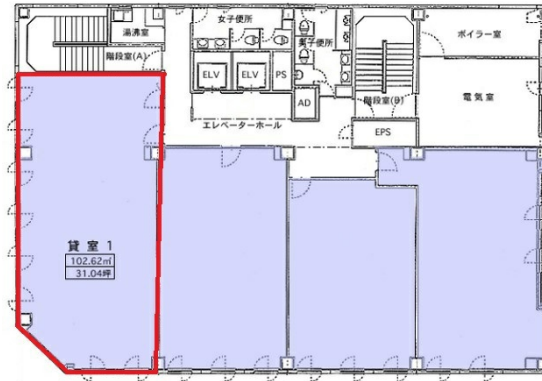

ロイヤルタワー 7階31.04坪

広島県広島市南区稲荷町1-1

物件MAP

賃貸条件	
月額賃料	310,000円 (税別)
坪数	31.04坪
坪単価	9,987円 (税別)
共益費	90,000円
礼金	無し
敷金 (保証金)	12ヶ月
階数	7階
入居可能日	即日

ビル情報	
所在地	広島県広島市南区稲荷町1-1
最寄り駅	JR山陽本線 広島駅 徒歩7分 JR芸備線 広島駅 徒歩7分 広電1系統(宇品線) 広島駅 徒歩7分 広電2系統(宮島線) 広島駅 徒歩7分
エリア	広島市南区エリア
竣工	1986年3月
耐震	新耐震基準
階数	地上10階 地下1階
用途	事務所
構造	S造

設備情報	
エレベーター	2基
空調	個別空調
OAフロア	OAフロア
基準階天井高	2,450mm
光ファイバー	無し
トイレ	男女別・室外
セキュリティ	有り
駐車場	有り