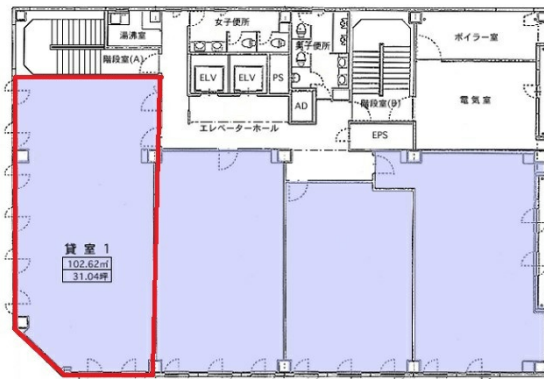

## 物件MAP

賃貸条件	
月額賃料	310,000円（税別）
坪数	31.04坪
坪単価	9,987円（税別）
共益費	90,000円
礼金	無し
敷金（保証金）	12ヶ月
階数	7階
入居可能日	即日

ビル情報	
所在地	広島県広島市南区稲荷町1-1
最寄り駅	JR山陽本線 広島駅 徒歩7分 JR芸備線 広島駅 徒歩7分 広電1系統(宇品線) 広島駅 徒歩7分 広電2系統(宮島線) 広島駅 徒歩7分
エリア	広島市南区エリア
竣工	1986年3月
耐震	新耐震基準
階数	地上10階 地下1階
用途	事務所
構造	S造

設備情報	
エレベーター	2基
空調	個別空調
OAフロア	OAフロア
基準階天井高	2,450mm
光ファイバー	無し
トイレ	男女別・室外
セキュリティ	有り
駐車場	有り

事務所移転の簡単検索サイト

**Quick Service**

クイックサービス

ロイヤルタワー 7階31.04坪 広島県広島市南区稲荷町1-1

広島市南区エリア（ビルID：0002633）の賃貸オフィス

貸事務所・レンタルオフィス・オフィス移転なら**QuickService**