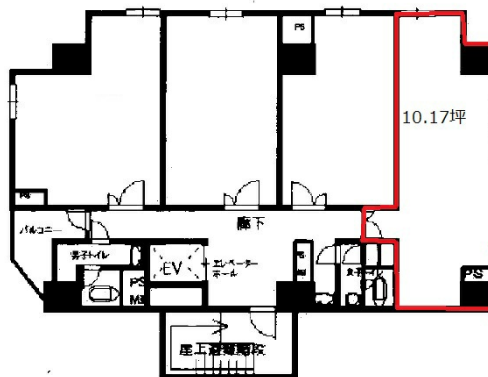

TA二葉ビル 5階7.47坪

広島県広島市東区二葉の里1-4-18

物件MAP

賃貸条件	
坪数	7.47坪
階数	5階
入居可能日	
ビル情報	
所在地	広島県広島市東区二葉の里1-4-18
最寄り駅	JR山陽本線 広島駅 徒歩11分 JR芸備線 広島駅 徒歩11分 広電1系統(宇品線) 広島駅 徒歩11分 広電2系統(宮島線) 広島駅 徒歩11分
エリア	広島市東区エリア
竣工	1990年6月
耐震	新耐震基準
階数	地上8階
用途	事務所
構造	SRC造
設備情報	
エレベーター	1基
空調	個別空調
OAフロア	タイルカーペット
基準階天井高	2,410mm
光ファイバー	有り
トイレ	男女別・室外
セキュリティ	無し
駐車場	有り