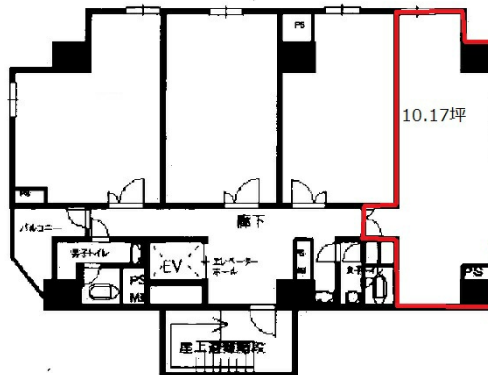

# TA二葉ビル 5階7.47坪

### 物件MAP

賃貸条件	
坪数	7.47坪
階数	5階
入居可能日	
ビル情報	
所在地	広島県広島市東区二葉の里1-4-18
最寄り駅	JR山陽本線 広島駅 徒歩11分 JR芸備線 広島駅 徒歩11分 広電1系統(宇品線) 広島駅 徒歩11分 広電2系統(宮島線) 広島駅 徒歩11分
エリア	広島市東区エリア
竣工	1990年6月
耐震	新耐震基準
階数	地上8階
用途	事務所
構造	SRC造
設備情報	
エレベーター	1基
空調	個別空調
OAフロア	タイルカーペット
基準階天井高	2,410mm
光ファイバー	有り
トイレ	男女別・室外
セキュリティ	無し
駐車場	有り