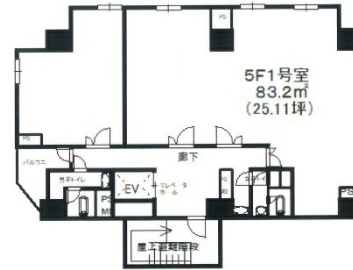

TA二葉ビル 5階25.11坪

広島県広島市東区二葉の里1-4-18

物件MAP

賃貸条件	
坪数	25.11坪
階数	5階 (1)
入居可能日	

ビル情報	
所在地	広島県広島市東区二葉の里1-4-18
最寄り駅	JR山陽本線 広島駅 徒歩11分 JR芸備線 広島駅 徒歩11分 広電1系統(宇品線) 広島駅 徒歩11分 広電2系統(宮島線) 広島駅 徒歩11分
エリア	広島市東区エリア
竣工	1990年6月
耐震	新耐震基準
階数	地上8階
用途	事務所
構造	SRC造

設備情報	
エレベーター	1基
空調	個別空調
OAフロア	タイルカーペット
基準階天井高	2,410mm
光ファイバー	有り
トイレ	男女別・室外
セキュリティ	無し
駐車場	有り