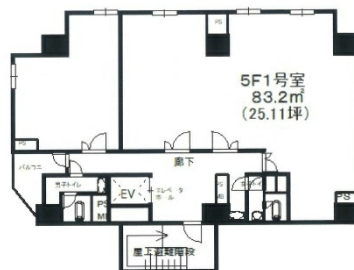

TA二葉ビル 5階25.11坪

広島県広島市東区二葉の里1-4-18

物件MAP

賃貸条件	
坪数	25.11坪
階数	5階 (1)
入居可能日	

ビル情報	
所在地	広島県広島市東区二葉の里1-4-18
最寄り駅	JR山陽本線 広島駅 徒歩11分 JR芸備線 広島駅 徒歩11分 広電1系統(宇品線) 広島駅 徒歩11分 広電2系統(宮島線) 広島駅 徒歩11分
エリア	広島市東区エリア
竣工	1990年6月
耐震	新耐震基準
階数	地上8階
用途	事務所
構造	SRC造

設備情報	
エレベーター	1基
空調	個別空調
OAフロア	タイルカーペット
基準階天井高	2,410mm
光ファイバー	有り
トイレ	男女別・室外
セキュリティ	無し
駐車場	有り

事務所移転の簡単検索サイト

TA二葉ビル 5階25.11坪 広島県広島市東区二葉の里1-4-18

広島市東区エリア (ビルID: 0002632) の賃貸オフィス

クイックサービス

貸事務所・レンタルオフィス・オフィス移転ならQuickService