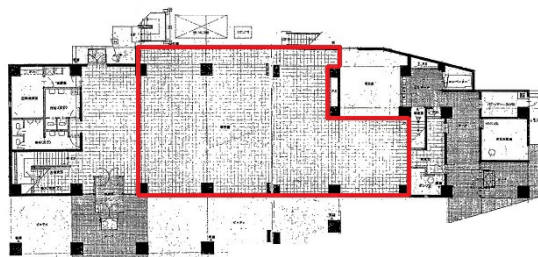

RIVER WEST広島 1階87.2坪

広島県広島市東区上大須賀町1-6

物件MAP

賃貸条件	
月額賃料	800,000円（税別）
坪数	87.2坪
坪単価	9,174円（税別）
共益費	賃料に含む
礼金	1ヶ月
敷金（保証金）	6ヶ月
階数	1階
入居可能日	即日

ビル情報	
所在地	広島県広島市東区上大須賀町1-6
最寄り駅	JR山陽本線 広島駅 徒歩3分
エリア	広島市東区エリア
竣工	1982年10月
耐震	新耐震基準
階数	地上10階
用途	事務所
構造	SRC造

設備情報	
エレベーター	
空調	個別空調
OAフロア	OAフロア
基準階天井高	
光ファイバー	有り
トイレ	男女別・室外
セキュリティ	有り
駐車場	有り